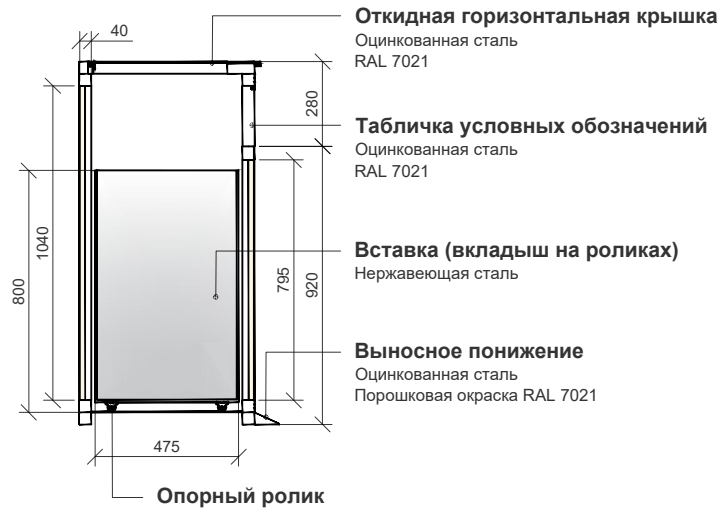

УРНА "КОНТЕЙНЕР"

ВИД СПЕРЕДИ

ВИД СБОКУ

ПЕРСПЕКТИВА

ВИД СВЕРХУ

СЕЧЕНИЕ 1-1

УРНА "МЕТАЛЛ"

Габаритные размеры:

-внешний : диаметр: 426 мм

-внутренний диаметр: 310 мм

-высота : 840 мм

Монтаж изделия допускается на строго горизонтальную поверхность без уклонов. Урна сварная металлоконструкция, состоящая из 1 внешнего корпуса цилиндрической формы диаметром 426 мм с подступенком высотой 40 мм и диаметром 380 мм. Вкладыш с возможностью легкого извлечения ТБО. Откидная металлическая крышка, петельный элемент крышки. Порошковое окрашивание RAL 9005.