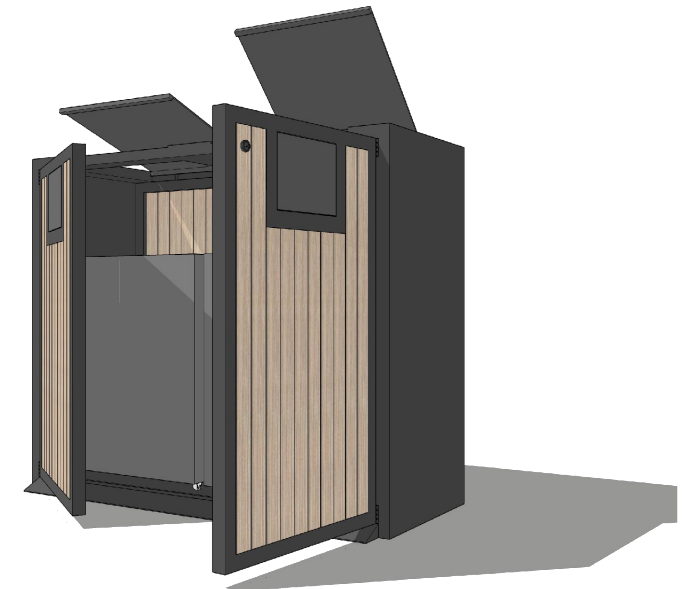

УРНА "КОНТЕЙНЕР"

ВИД СПЕРЕДИ

ВИД СБОКУ

ПЕРСПЕКТИВА

ВИД СВЕРХУ

СЕЧЕНИЕ 1-1

УРНА "МЕТАЛЛ"

Габаритные размеры:

-внешний : диаметр: 426 мм

-внутренний диаметр: 310 мм

-высота : 840 мм

Монтаж изделия допускается на строго горизонтальную поверхность без уклонов. Урна сварная металлоконструкция, состоящая из 1 внешнего корпуса цилиндрической формы диаметром 426 мм с подступенком высотой 40 мм и диаметром 380 мм. Вкладыш с возможностью легкого извлечения ТБО. Откидная металлическая крышка, петельный элемент крышки. Порошковое окрашивание RAL 9005.