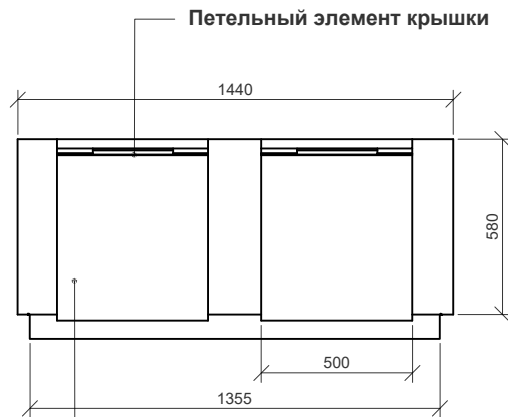

УРНА "КОНТЕЙНЕР"

ВИД СПЕРЕДИ

ВИД СБОКУ

ПЕРСПЕКТИВА

ВИД СВЕРХУ

СЕЧЕНИЕ 1-1

УРНА "МЕТАЛЛ"

Габаритные размеры:

-внешний : диаметр: 426 мм

-внутренний диаметр: 310 мм

-высота : 840 мм

Монтаж изделия допускается на строго горизонтальную поверхность без уклонов. Урна сварная металлоконструкция, состоящая из 1 внешнего корпуса цилиндрической формы диаметром 426 мм с подступенком высотой 40 мм и диаметром 380 мм. Вкладыш с возможностью легкого извлечения ТБО. Откидная металлическая крышка, петельный элемент крышки. Порошковое окрашивание RAL 9005.