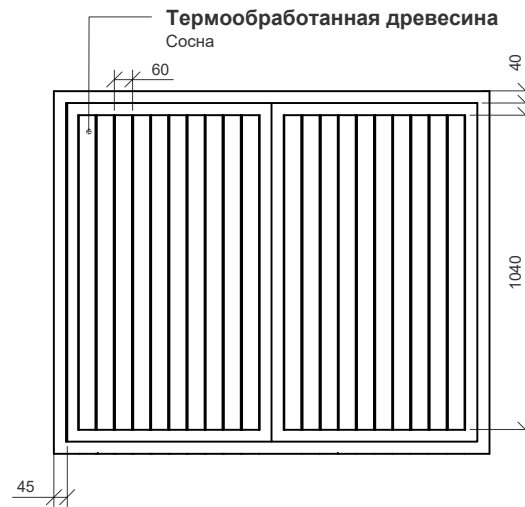

УРНА "КОНТЕЙНЕР"

ВИД СПЕРЕДИ

ВИД СБОКУ

ПЕРСПЕКТИВА

ВИД СВЕРХУ

СЕЧЕНИЕ 1-1

УРНА "МЕТАЛЛ"

Габаритные размеры:

-внешний : диаметр: 426 мм

-внутренний диаметр: 310 мм

-высота : 840 мм

Монтаж изделия допускается на строго горизонтальную поверхность без уклонов. Урна сварная металлоконструкция, состоящая из 1 внешнего корпуса цилиндрической формы диаметром 426 мм с подступенком высотой 40 мм и диаметром 380 мм. Вкладыш с возможностью легкого извлечения ТБО. Откидная металлическая крышка, петельный элемент крышки. Порошковое окрашивание RAL 9005.