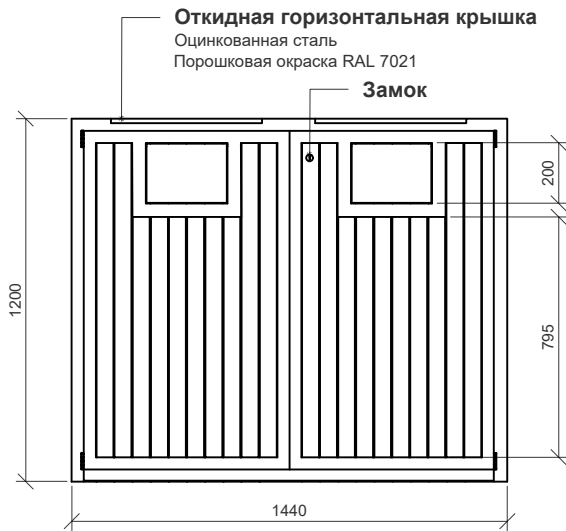

УРНА "КОНТЕЙНЕР"

ВИД СПЕРЕДИ

ВИД СБОКУ

ПЕРСПЕКТИВА

ВИД СВЕРХУ

СЕЧЕНИЕ 1-1

УРНА "МЕТАЛЛ"

Габаритные размеры:

-внешний : диаметр: 426 мм

-внутренний диаметр: 310 мм

-высота : 840 мм

Монтаж изделия допускается на строго горизонтальную поверхность без уклонов. Урна сварная металлоконструкция, состоящая из 1 внешнего корпуса цилиндрической формы диаметром 426 мм с подступенком высотой 40 мм и диаметром 380 мм. Вкладыш с возможностью легкого извлечения ТБО. Откидная металлическая крышка, петельный элемент крышки. Порошковое окрашивание RAL 9005.