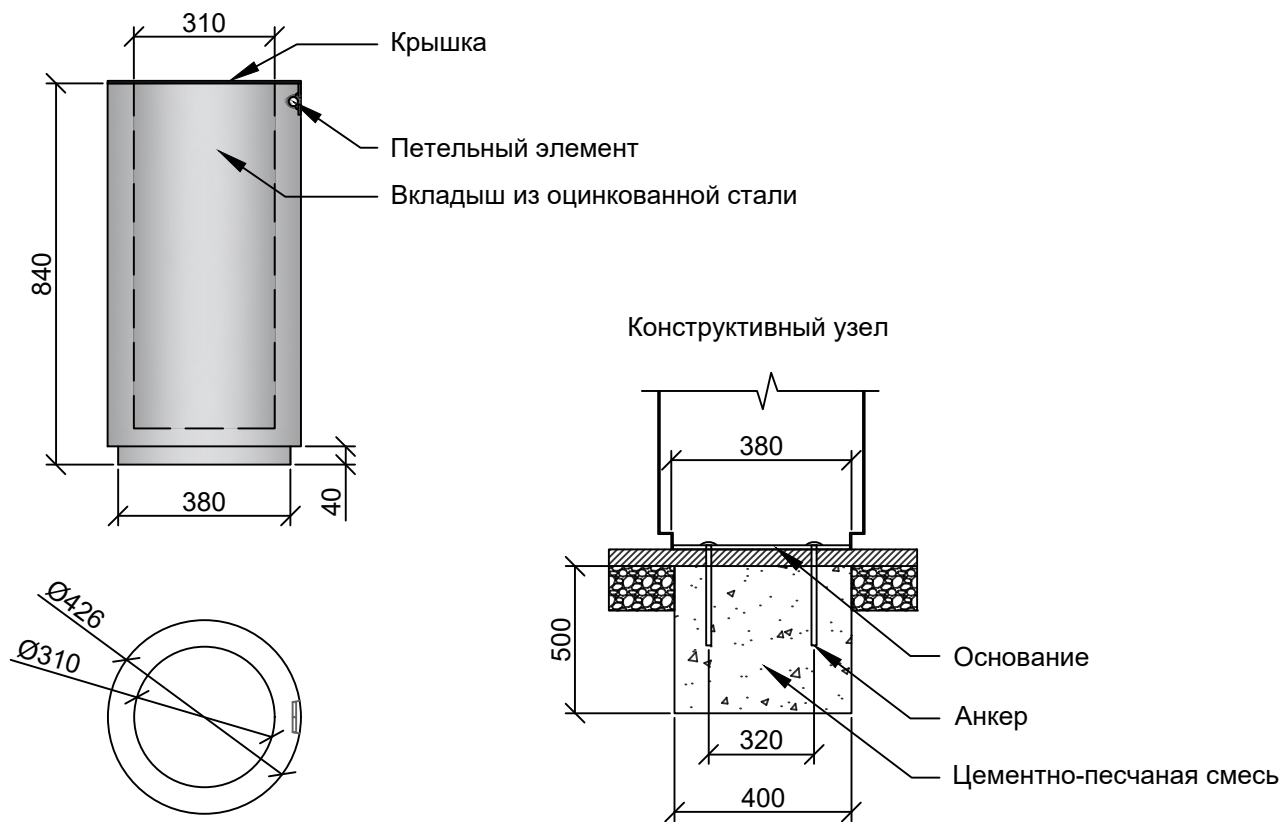

УРНА "КОНТЕЙНЕР"

ВИД СПЕРЕДИ

ВИД СБОКУ

ПЕРСПЕКТИВА

ВИД СВЕРХУ

СЕЧЕНИЕ 1-1

УРНА "МЕТАЛЛ"

Габаритные размеры:

-внешний : диаметр: 426 мм

-внутренний диаметр: 310 мм

-высота : 840 мм

Монтаж изделия допускается на строго горизонтальную поверхность без уклонов. Урна сварная металлоконструкция, состоящая из 1 внешнего корпуса цилиндрической формы диаметром 426 мм с подступенком высотой 40 мм и диаметром 380 мм. Вкладыш с возможностью легкого извлечения ТБО. Откидная металлическая крышка, петельный элемент крышки. Порошковое окрашивание RAL 9005.